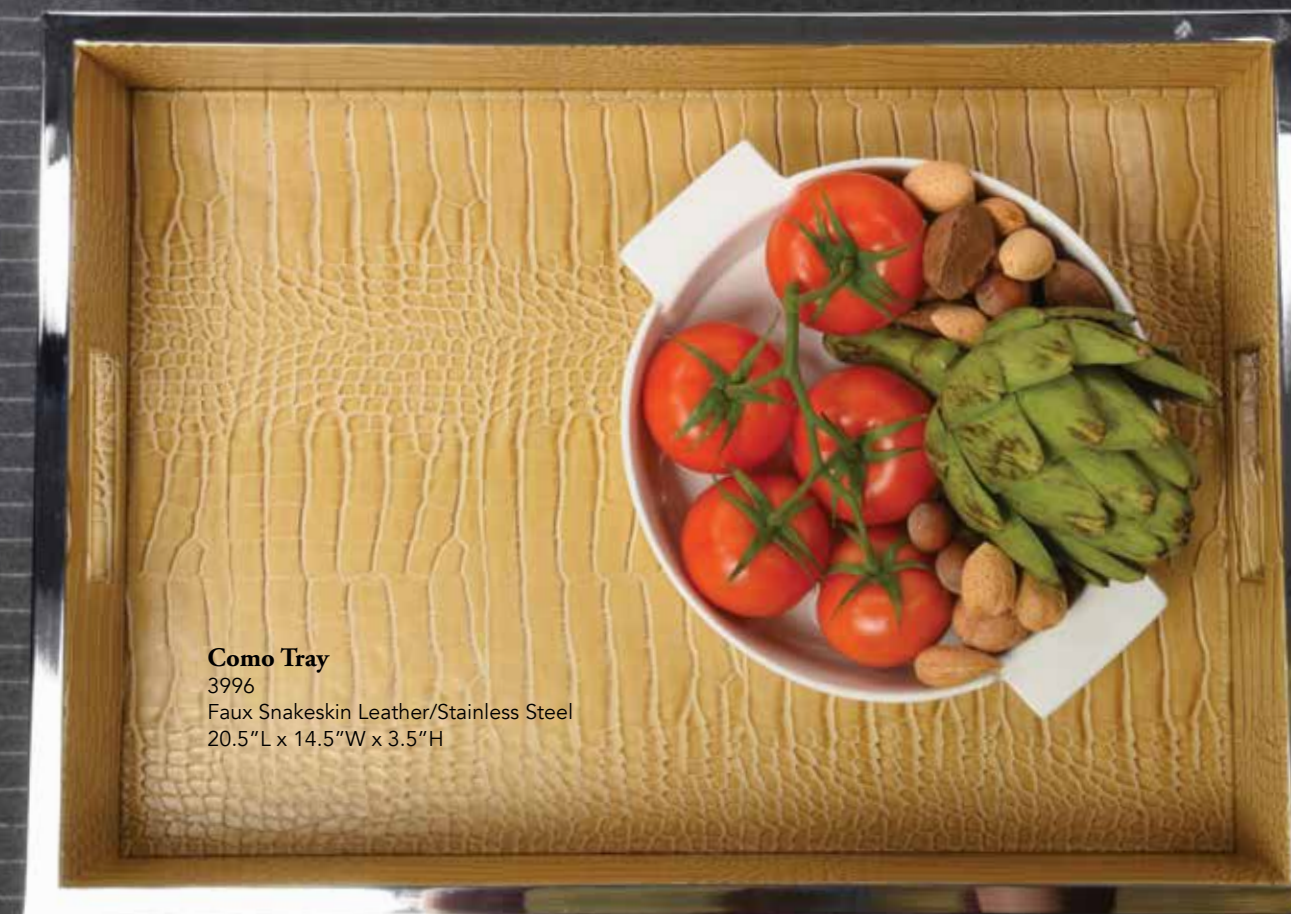

Como Tray
3996
Faux Snakeskin Leather/Stainless Steel
20.5"L x 14.5"W x 3.5"H