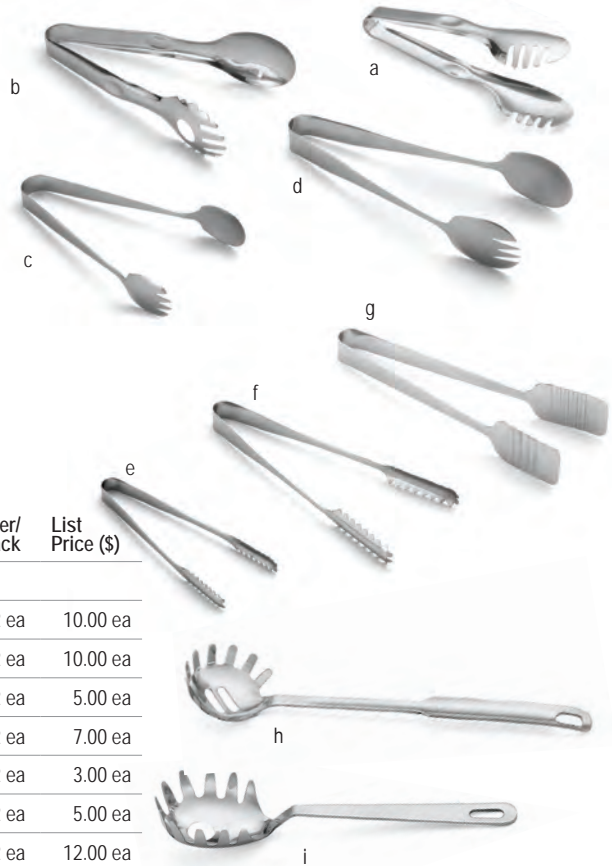

TONGS & PASTA GRABBERS

Item #	Description	Min Order/ Case Pack	List Price ($)
TONGS-STAINLESS STEEL			
a. 4401	8¾" Pasta Tongs	1 ea / 12 ea	10.00 ea
b. 4402	8¾" Tongs	1 ea / 12 ea	10.00 ea
c. 4403	7½" Tongs	1 ea / 12 ea	5.00 ea
d. 4404	9½" Tongs	1 ea / 12 ea	7.00 ea
e. 4405	6½" Tongs	1 ea / 12 ea	3.00 ea
f. 4406	8½" Tongs	1 ea / 12 ea	5.00 ea
g. 4407	9½" Flat Tongs	1 ea / 12 ea	12.00 ea
GRABBERS-STAINLESS STEEL			
h. 20110	13" Pasta Grabber, Round Bowl	1 ea / 12 ea	10.50 ea
i. 2068	10½" Pasta Grabber, Oval Bowl	1 ea / 12 ea	10.00 ea