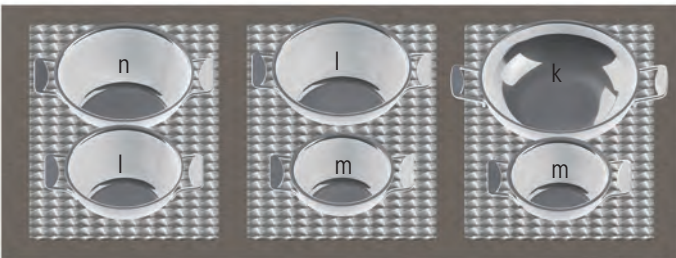

FINISHES
STAINLESS STEEL FINISHES
FOR HOT COOK AND SERVE
SIX FINISH OPTIONS ABOVE

TRI-PLY STAINLESS STEEL

HOT FOOD TEMPLATES

STANDARD SIZE: 13½ X 21⅝" FOR SINGLE WELL

CW1020 CW1022 CW1024 CW1026 CW1028 CW1030

CW1032 CW1034 CW1036 CW1038 CW1040 CW1042

Item	Description	Min Order/ Case Pack	S/S, BRS and RSS Finish (\$)	Circle Swirl (CSS) Finish (\$)	Embossed Finish (\$)
STAINLESS STEEL					
CW1020_	Fits (4) CW2052, (1) CW7000	1 ea	200.00 ea	230.00 ea	250.00 ea
CW1022_	Fits (5) CW2052	1 ea	200.00 ea	230.00 ea	250.00 ea
CW1024_	Fits (2) CW2052, (2) CW7000	1 ea	200.00 ea	230.00 ea	250.00 ea
CW1026_	Fits (2) CW2052, (1) CW7010	1 ea	200.00 ea	230.00 ea	250.00 ea
CW1028_	Fits (2) CW2052, (1) CW7012	1 ea	200.00 ea	230.00 ea	250.00 ea
CW1030_	Fits (1) CW2052, (1) CW7000, (1) CW7010	1 ea	200.00 ea	230.00 ea	250.00 ea
CW1032_	Fits (1) CW7020	1 ea	200.00 ea	230.00 ea	250.00 ea
CW1034_	Fits (1) CW7014	1 ea	200.00 ea	230.00 ea	250.00 ea
CW1036_	Fits (2) CW2030	1 ea	200.00 ea	230.00 ea	250.00 ea
CW1038_	Fits (1) CW2032, (BRS, CSS & RSS only)	1 ea	200.00 ea	230.00 ea	250.00 ea
CW1040_	Fits (2) CW2042	1 ea	200.00 ea	230.00 ea	250.00 ea
CW1042_	Fits (1) CW2044	1 ea	200.00 ea	230.00 ea	250.00 ea

TRI-PLY STAINLESS STEEL

HOT FOOD TEMPLATES

STANDARD SIZE: 13½ X 21⅝" FOR SINGLE WELL

CW1044 CW1046 CW1048

Item	Description	Min Order/ Case Pack	S/S, BRS and RSS Finish (\$)	Circle Swirl (CSS) Finish (\$)	Embossed Finish (\$)
STAINLESS STEEL					
CW1044_	Template, Fits (1) CW7004, (1) CW7006	1 ea	200.00 ea	230.00 ea	250.00 ea
CW1046_	Template, Fits (1) CW7002, (1) CW7004	1 ea	200.00 ea	230.00 ea	250.00 ea
CW1048_	Template, Fits (1) CW7012, (1) CW7002	1 ea	200.00 ea	230.00 ea	250.00 ea