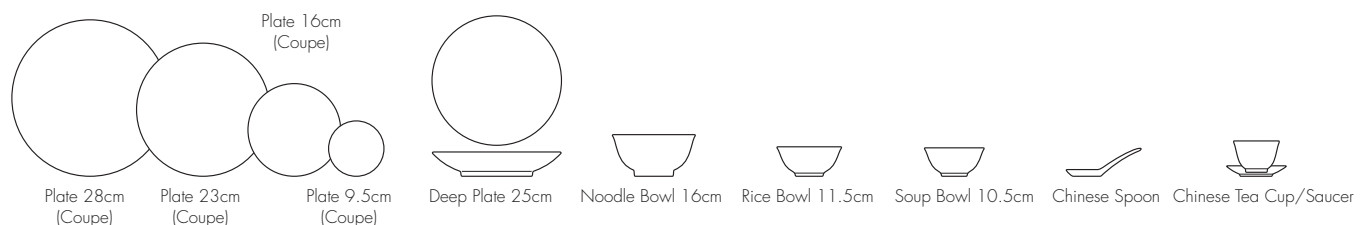

Asian Dining

Bone China

White Porcelain