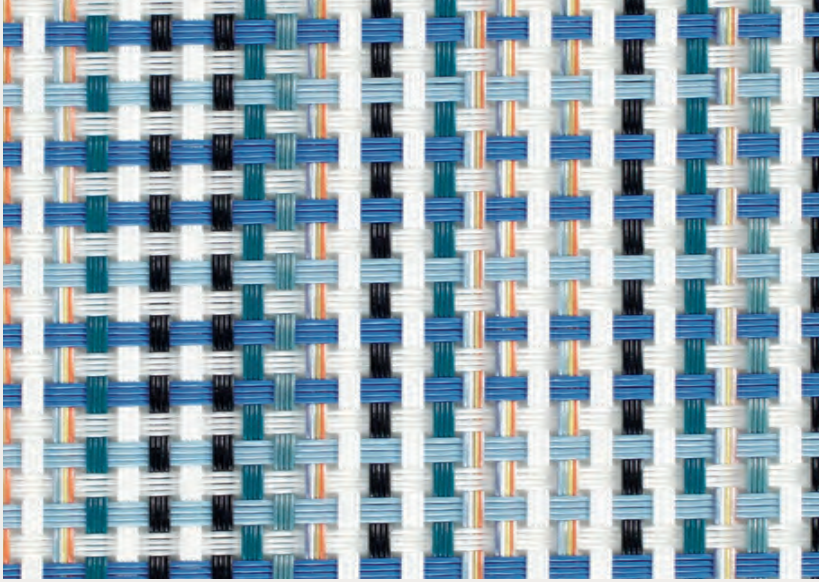

GUNMETAL 002
○

GOLD 003
○

SILVER 001
○

SHAPE ○ Round SIZE 14.25" x 15.25" 36 x 39 cm STYLE - COLOR 100142 - ____

SHAPE ○ Round SIZE 14.25" x 15.25" 36 x 39 cm STYLE - COLOR 100142 - ____

BLUE 001

SHAPE	SIZE	STYLE - COLOR
<input type="checkbox"/>	Rectangle 14" x 19" 36 x 48 cm	100433 - ---
<input type="checkbox"/>	Rectangle* 12" x 16" 30 x 41 cm	100440 - ---
<input type="checkbox"/>	Runner 14" x 72" 36 x 183 cm	100434 - ---