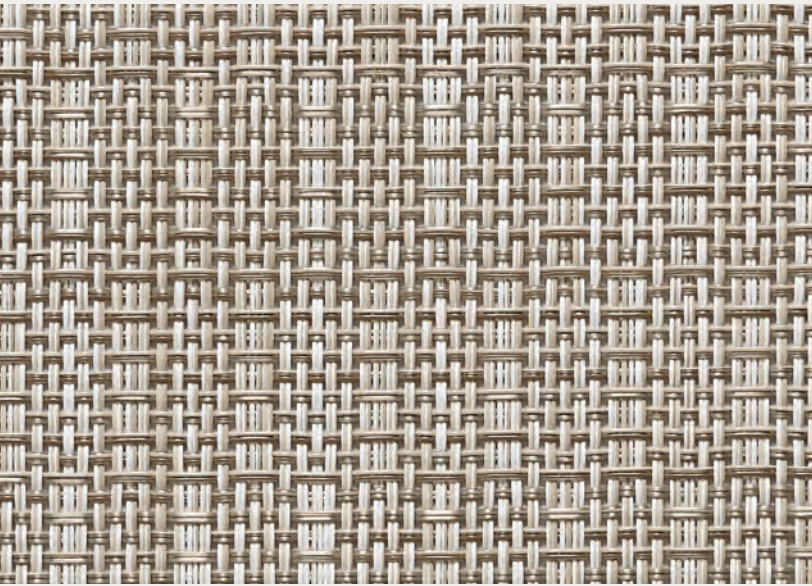

PEBBLE 001

RAIN 002

SHAPE		SIZE	STYLE	-	COLOR
	Rectangle	14" x 19"	36 x 48 cm	100579 -	----
	Hosp. Rectangle	12" x 16"	30 x 41 cm	100580 -	----

SHAPE		SIZE	STYLE	-	COLOR
	Rectangle	14" x 19"	36 x 48 cm	100579 -	----
	Hosp. Rectangle	12" x 16"	30 x 41 cm	100580 -	----